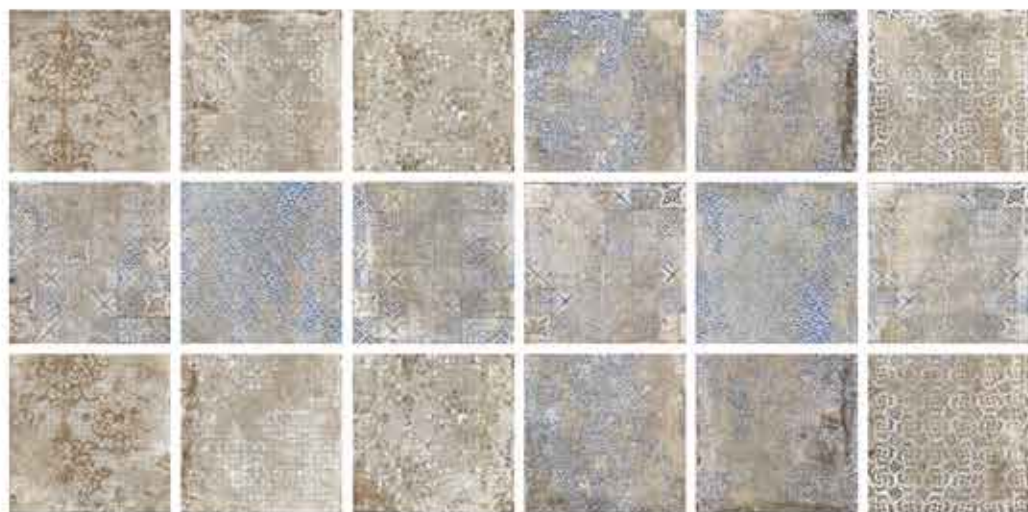

Terre d'Orcia Saturnia Decoro 40x40 cm / 16"x16"
18 pattern random mix - 18 Random Mix Patterns