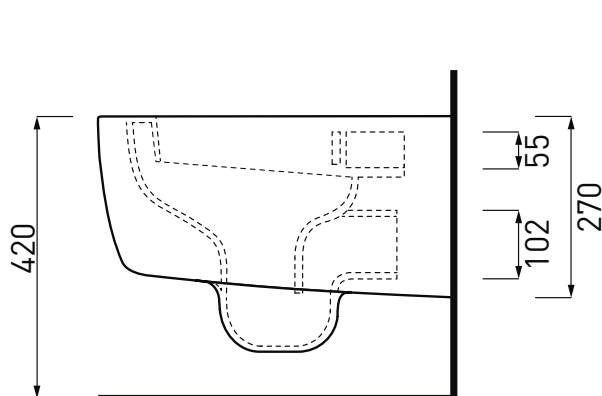

ATTENZIONE/ATTENTION:

ATTENZIONE/ATTENTION: