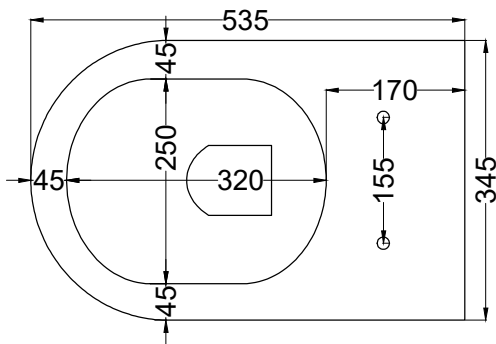

PESO NETTO/NET WEIGHT: 28,90 Kg

PCS PALLET: 15
PCS PALLET CONTAINER: 20

ACCESSORI/ACCESSORIES:

CPVSM - coprivaso in termoindurente/
thermosetting seat-cover (Made in EU)

CPVSMF - coprivaso in termoindurente
frizionato/Thermosetting soft close seat-cover
(Made in EU)

CPVSMNEWF - coprivaso in termoindurente
frizionato/Thermosetting soft close seat-cover
(Made in EU)

NOTE/NOTES

Il wc rispetta le normative per il risparmio idrico.

The toilet complies with the water saving regulations.

DoP No. 997.01

CSB - raccordo a "S" per scarico a pavimento/
"S" shaped pan connector for floor trap

CSR90 - raccordo a 90° per scarico a
pavimento/90° shaped pan connector for floor
trap

RPB - raccordo dritto a parete/straight pan
connector for wall trap

FINITURE

FINISHES

- Bianco/white - glossy
- Nero/black - glossy

Le Terre di Cielo

- Talco
- Pomice
- Brina
- Basalto
- Arenaria
- Avena
- Cemento
- Lavagna

Le Acque di Cielo

- Oltremare
- Smeraldo
- Alga
- Corallo
- Ninfea
- Anemone

TOP

Novembre 2020

- = water outlet
- ** = water inlet
- = with Art. CSB
- = fixings

BACK

ATTENZIONE/ATTENTION:

Superfici, pesi e misure riportate possono presentare leggere differenze rispetto ai pezzi reali, in considerazione e accordo delle caratteristiche di tolleranza intrinseche del materiale ceramico e del suo processo produttivo. L'azienda si riserva di cambiare schede tecniche e caratteristiche di funzionamento degli articoli in ogni momento e senza necessità di preavviso.