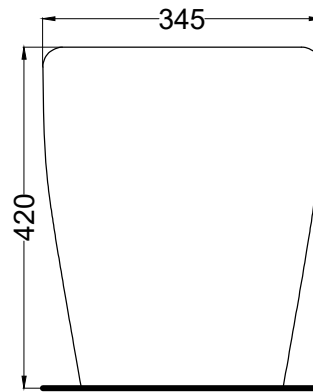

FRONT

Novembre 2020