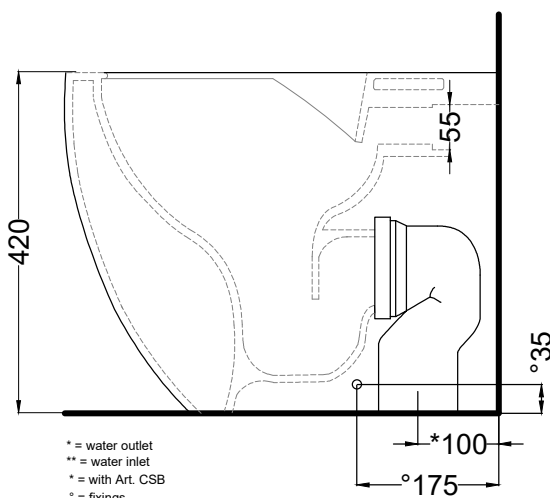

SIDE

- = water outlet
- ** = water inlet
- = with Art. CSB
- = fixings