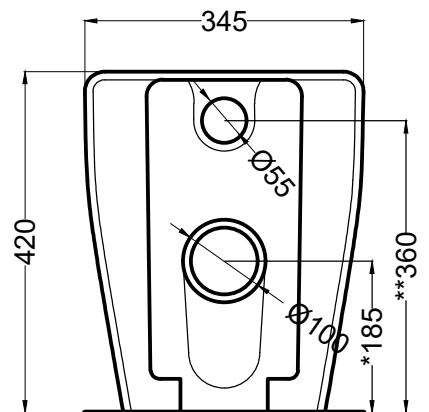

BACK

ATTENZIONE/ATTENTION:

Superfici, pesi e misure riportate possono presentare leggere differenze rispetto ai pezzi reali, in considerazione e accordo delle caratteristiche di tolleranza intrinseche del materiale ceramico e del suo processo produttivo. L'azienda si riserva di cambiare schede tecniche e caratteristiche di funzionamento degli articoli in ogni momento e senza necessità di preavviso.

Surfaces, weights and dimensions can show some little differences compared to the real item, following typical intrinsic characteristics of ceramics material and production. The company reserves the right to change any technical specifications/dimension and/or operating characteristics of the products at any time and without giving notice.

ATTENZIONE/ATTENTION: