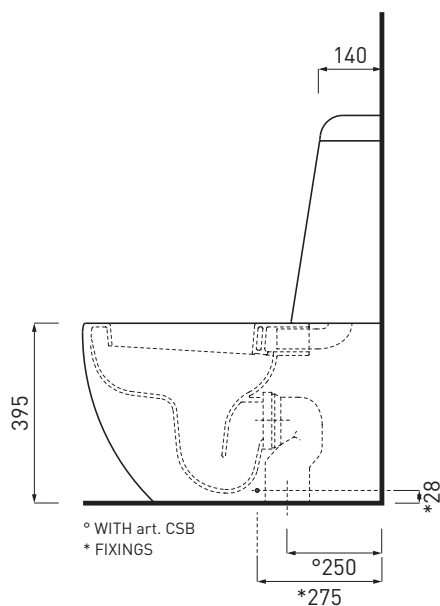

ATTENZIONE/ATTENTION:

Le superfici, pesi e misure riportate possono presentare leggere differenze rispetto ai pezzi reali, in considerazione e accordo delle caratteristiche di tolleranza intrinseche del materiale ceramico e del suo processo produttivo. L'azienda si riserva di cambiare schede tecniche e caratteristiche di funzionamento degli articoli in ogni momento e senza necessità di preavviso.

ATTENZIONE/ATTENTION: