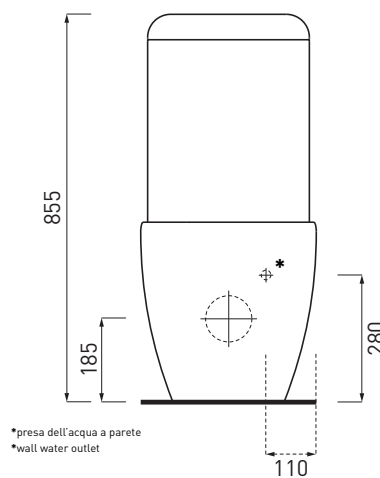

ATTENZIONE/ATTENTION:

Le superfici, pesi e misure riportate possono presentare leggere differenze rispetto ai pezzi reali, in considerazione e accordo delle caratteristiche di tolleranza intrinseche del materiale ceramico e del suo processo produttivo. L'azienda si riserva di cambiare schede tecniche e caratteristiche di funzionamento degli articoli in ogni momento e senza necessità di preavviso.

ATTENZIONE/ATTENTION: