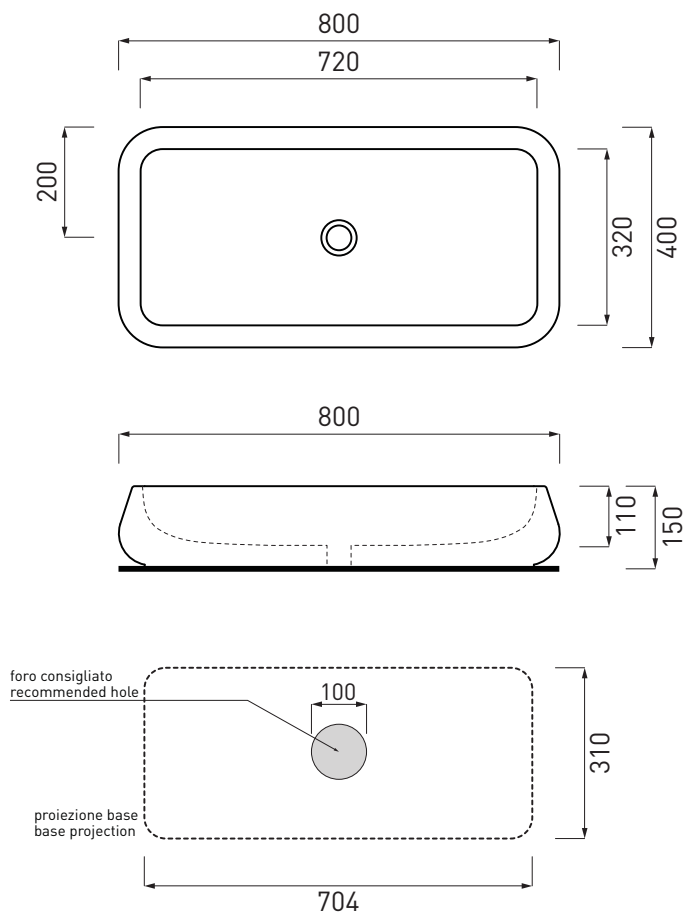

# Shui - art. SHLAA80

lavabo da appoggio 80  
on-top washbasin 80

**cielo**  
handmade in Italy

**PESO NETTO/NET WEIGHT: 20,05 Kg**

**PCS PALLET: 14**  
**PCS PALLET CONTAINER: 28**

**ACCESSORI/ACCESSORIES:**

**NOTE/NOTES**

Marzo 2017

**ATTENZIONE:**  
Le superfici, pesi e misure riportate possono presentare leggere differenze rispetto ai pezzi reali, in considerazione e accordo delle caratteristiche di tolleranza intrinseche del materiale ceramico e del suo processo produttivo. L'azienda si riserva di cambiare schede tecniche e caratteristiche di funzionamento degli articoli in ogni momento e senza necessità di preavviso.