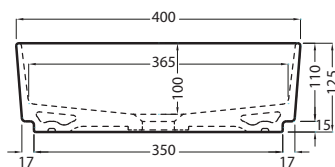

Le Pietre

-  Carrara Statuario
-  Breccia Arabescata
-  Grey Stone
-  Breccia Paradiso
-  Nero Marquina

NOTE/NOTES

Marzo 2017

TOP

FRONT

SIDE

ATTENZIONE:
Le superfici, pesi e misure riportate possono presentare leggere differenze rispetto ai pezzi reali, in considerazione e accordo delle caratteristiche di tolleranza intrinseche del materiale ceramico e del suo processo produttivo. L'azienda si riserva di cambiare schede tecniche e caratteristiche di funzionamento degli articoli in ogni momento e senza necessità di preavviso.