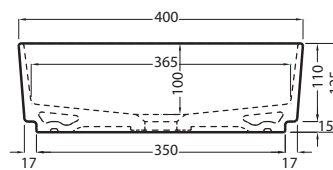

Le Pietre

-  Carrara Statuario
-  Breccia Arabescata
-  Grey Stone
-  Breccia Paradiso
-  Nero Marquina

NOTE/NOTES

Marzo 2017

TOP

FRONT

SIDE

ATTENZIONE:
Le superfici, pesi e misure riportate possono presentare leggere differenze rispetto ai pezzi reali, in considerazione e accordo delle caratteristiche di tolleranza intrinseche del materiale ceramico e del suo processo produttivo. L'azienda si riserva di cambiare schede tecniche e caratteristiche di funzionamento degli articoli in ogni momento e senza necessità di preavviso.