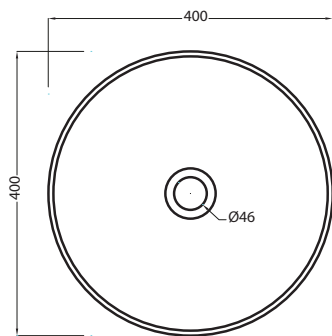

Le Pietre

-  Carrara Statuario
-  Breccia Arabescata
-  Grey Stone
-  Breccia Paradiso
-  Nero Marquina

NOTE/NOTES

Marzo 2017

TOP

FRONT

SIDE

ATTENZIONE:
Le superfici, pesi e misure riportate possono presentare leggere differenze rispetto ai pezzi reali, in considerazione e accordo delle caratteristiche di tolleranza intrinseche del materiale ceramico e del suo processo produttivo. L'azienda si riserva di cambiare schede tecniche e caratteristiche di funzionamento degli articoli in ogni momento e senza necessità di preavviso.