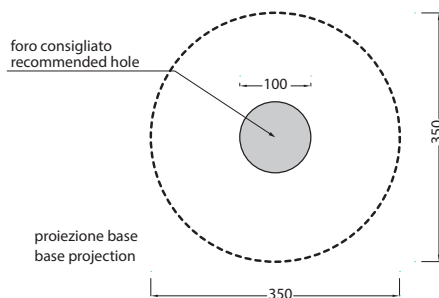

Le Pietre

-  Carrara Statuario
-  Breccia Arabescata
-  Grey Stone
-  Breccia Paradiso
-  Nero Marquina

NOTE/NOTES

Marzo 2017

TOP

FRONT

SIDE

ATTENZIONE:
Le superfici, pesi e misure riportate possono presentare leggere differenze rispetto ai pezzi reali, in considerazione e accordo delle caratteristiche di tolleranza intrinseche del materiale ceramico e del suo processo produttivo. L'azienda si riserva di cambiare schede tecniche e caratteristiche di funzionamento degli articoli in ogni momento e senza necessità di preavviso.