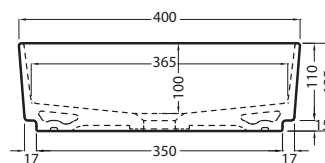

Le Pietre

-  Carrara Statuario
-  Breccia Arabescata
-  Grey Stone
-  Breccia Paradiso
-  Nero Marquina

NOTE/NOTES

Marzo 2017

TOP

FRONT

SIDE

ATTENZIONE:
Le superfici, pesi e misure riportate possono presentare leggere differenze rispetto ai pezzi reali, in considerazione e accordo delle caratteristiche di tolleranza intrinseche del materiale ceramico e del suo processo produttivo. L'azienda si riserva di cambiare schede tecniche e caratteristiche di funzionamento degli articoli in ogni momento e senza necessità di preavviso.