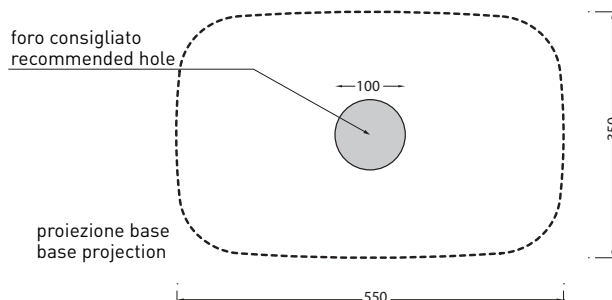

Le Pietre

-  Carrara Statuario
-  Breccia Arabescata
-  Grey Stone
-  Breccia Paradiso
-  Nero Marquina

NOTE/NOTES

Marzo 2017

TOP

FRONT

SIDE

ATTENZIONE:
Le superfici, pesi e misure riportate possono presentare leggere differenze rispetto ai pezzi reali, in considerazione e accordo delle caratteristiche di tolleranza intrinseche del materiale ceramico e del suo processo produttivo. L'azienda si riserva di cambiare schede tecniche e caratteristiche di funzionamento degli articoli in ogni momento e senza necessità di preavviso.