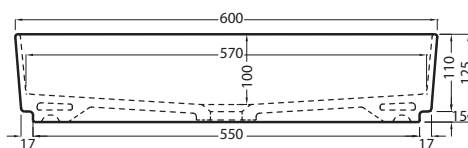

Le Pietre

-  Carrara Statuario
-  Breccia Arabescata
-  Grey Stone
-  Breccia Paradiso
-  Nero Marquina

NOTE/NOTES

Marzo 2017

TOP

FRONT

SIDE

ATTENZIONE:
Le superfici, pesi e misure riportate possono presentare leggere differenze rispetto ai pezzi reali, in considerazione e accordo delle caratteristiche di tolleranza intrinseche del materiale ceramico e del suo processo produttivo. L'azienda si riserva di cambiare schede tecniche e caratteristiche di funzionamento degli articoli in ogni momento e senza necessità di preavviso.