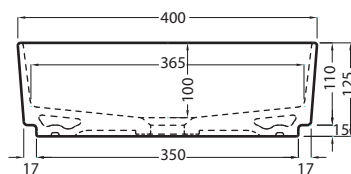

Le Pietre

-  Carrara Statuario
-  Breccia Arabescata
-  Grey Stone
-  Breccia Paradiso
-  Nero Marquina

Marzo 2017

TOP

FRONT

SIDE

**ATTENZIONE:**  
Le superfici, pesi e misure riportate possono presentare leggere differenze rispetto ai pezzi reali, in considerazione e accordo delle caratteristiche di tolleranza intrinseche del materiale ceramico e del suo processo produttivo. L'azienda si riserva di cambiare schede tecniche e caratteristiche di funzionamento degli articoli in ogni momento e senza necessità di preavviso.