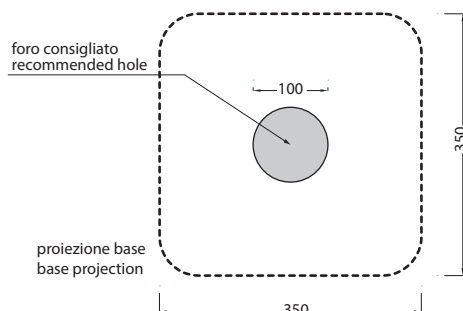

Le Pietre

-  Carrara Statuario
-  Breccia Arabescata
-  Grey Stone
-  Breccia Paradiso
-  Nero Marquina

Marzo 2017

TOP

FRONT

SIDE

**ATTENZIONE:**  
Le superfici, pesi e misure riportate possono presentare leggere differenze rispetto ai pezzi reali, in considerazione e accordo delle caratteristiche di tolleranza intrinseche del materiale ceramico e del suo processo produttivo. L'azienda si riserva di cambiare schede tecniche e caratteristiche di funzionamento degli articoli in ogni momento e senza necessità di preavviso.