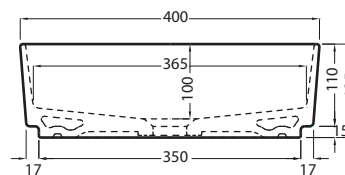

Le Pietre

-  Carrara Statuario
-  Breccia Arabescata
-  Grey Stone
-  Breccia Paradiso
-  Nero Marquina

Marzo 2017

TOP

FRONT

SIDE

**ATTENZIONE:**  
Le superfici, pesi e misure riportate possono presentare leggere differenze rispetto ai pezzi reali, in considerazione e accordo delle caratteristiche di tolleranza intrinseche del materiale ceramico e del suo processo produttivo. L'azienda si riserva di cambiare schede tecniche e caratteristiche di funzionamento degli articoli in ogni momento e senza necessità di preavviso.