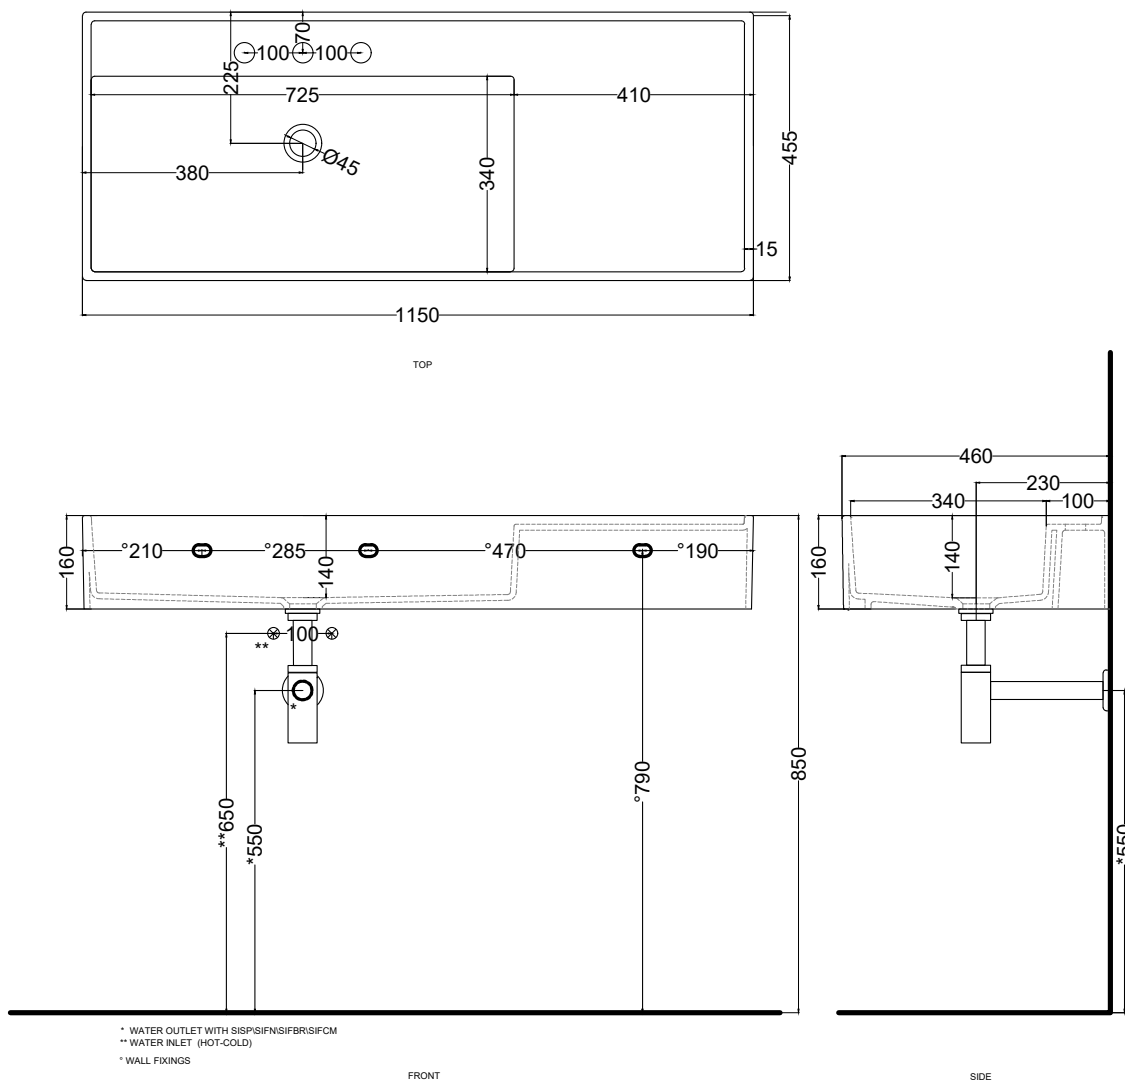

DoP No. 14688.01

Ottobre 2020

ATTENZIONE: Superfici, pesi e misure riportate possono presentare leggere differenze rispetto ai pezzi reali, in considerazione e accordo delle caratteristiche di tolleranza intrinseche del materiale ceramico e del suo processo produttivo. L'azienda si riserva di cambiare schede tecniche e caratteristiche di funzionamento degli articoli in ogni momento e senza necessità di preavviso.