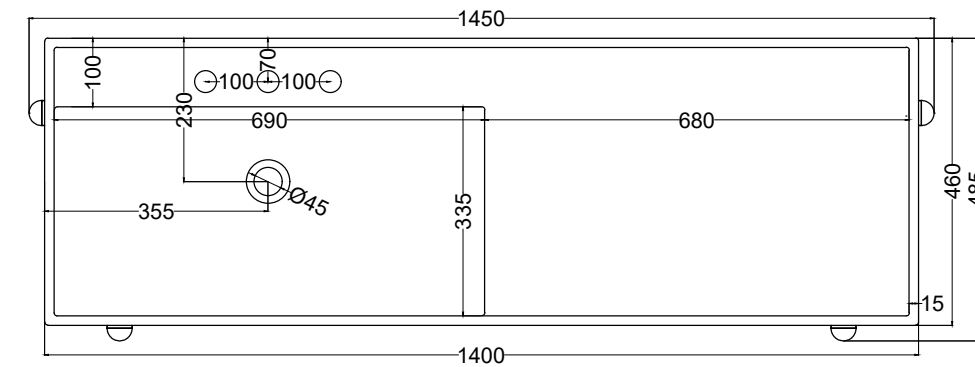

PIL01BR - Piletta universale click-clack BRONZO con coperchio in ceramica / Universal click-clack drain in BRONZE with ceramic lid

PIL01CM - Piletta universale click-clack CEMENTO con coperchio in ceramica / Universal click-clack drain in CEMENTO with ceramic lid

SISP - Sifone CROMO / CHROME siphon

SIFN - Sifone NERO MATT / MATT BLACK siphon

SIFBR - Sifone BRONZO / BRONZE siphon

SIFCM - Sifone CEMENTO / CEMENTO siphon

FINITURE LAVABO

WASHBASIN FINISHES

Gloss White

Le Terre di Cielo

- Talco
- Pomice
- Brina
- Basalto
- Lavagna
- Cemento
- Fango
- Cacao
- Arenaria
- Avena
- Lino
- Agave
- Muschio
- Polvere
- Cipria
- Canapa

Le Acque di Cielo

- Oltremare
- Smeraldo
- Alga
- Corallo
- Ninfea
- Anemone

FINITURE STRUTTURA IN METALLO

METAL FRAMEWORK FINISHES

verniciature/coatings

- Nero Matt
- Cemento
- Oltremare
- Smeraldo
- Alga
- Corallo
- Ninfea
- Anemone

FINITURE DEL PIANO

SHELF FINISHES

laccature/laquerings

- Talco
- Pomice
- Brina
- Arenaria
- Avena
- Cemento
- Basalto
- Muschio

legno/wood

- Rovere Naturale
- Rovere Sbiancato
- Rovere Grigio
- Rovere Nero

NOTE/NOTES

Lavabo in ceramica; vassoio in legno; Struttura in legno o acciaio verniciato. Disponibile nell'opzione senza foro rubinetto (art. PNLASF).
Wasbasin made of ceramic; tray made of wood; Framework made of wood or coated steel. Available the option without tap hole (art. PNLASF)

DoP No. 14688.01

Novembre 2020

* WATER OUTLET WITH SISP/SIFN/SIFBR/SIFCM
** WATER INLET (HOT-COLD)
* WALL FIXINGS

FRONT

SIDE

ATTENZIONE: Superfici, pesi e misure riportate possono presentare leggere differenze rispetto ai pezzi reali, in considerazione e accordo delle caratteristiche di tolleranza intrinseche del materiale ceramico e del suo processo produttivo. L'azienda si riserva di cambiare schede tecniche e caratteristiche di funzionamento degli articoli in ogni momento e senza necessità di preavviso.

ATTENTION: Surfaces, weights and dimensions can show some little differences compared to the real item, following typical intrinsic characteristics of ceramics material and production. The company reserves the right to change any technical specifications/ dimension and/or operating characteristics of the products at any time and without giving notice.