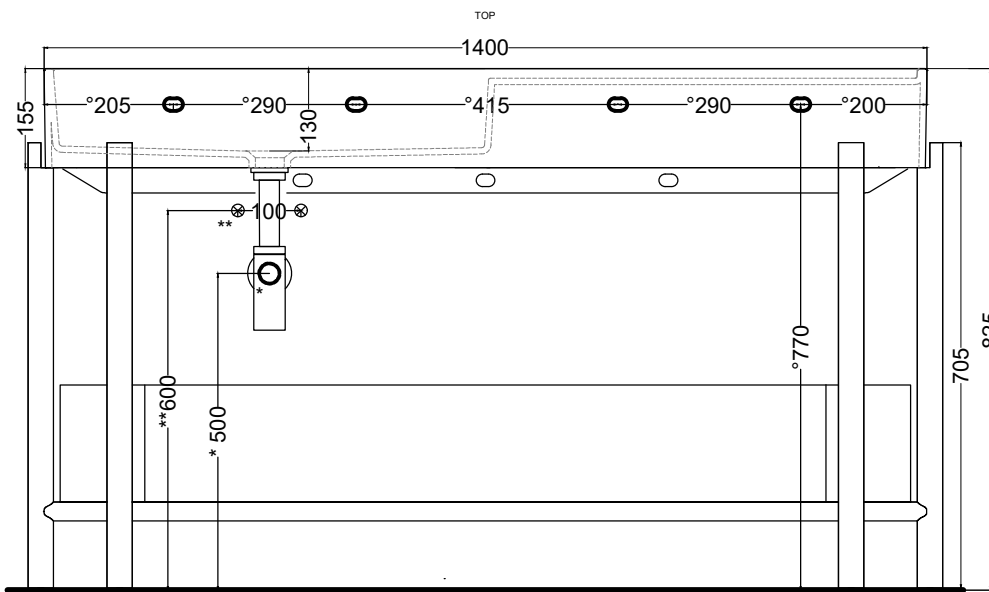

* WATER OUTLET WITH SISP/SIFN/SIFBR/SIFCM
** WATER INLET (HOT-COLD)
* WALL FIXINGS

FRONT

SIDE

ATTENZIONE:

Superfici, pesi e misure riportate possono presentare leggere differenze rispetto ai pezzi reali, in considerazione e accordo delle caratteristiche di tolleranza intrinseche del materiale ceramico e del suo processo produttivo. L'azienda si riserva di cambiare schede tecniche e caratteristiche di funzionamento degli articoli in ogni momento e senza necessità di preavviso.

ATTENTION: