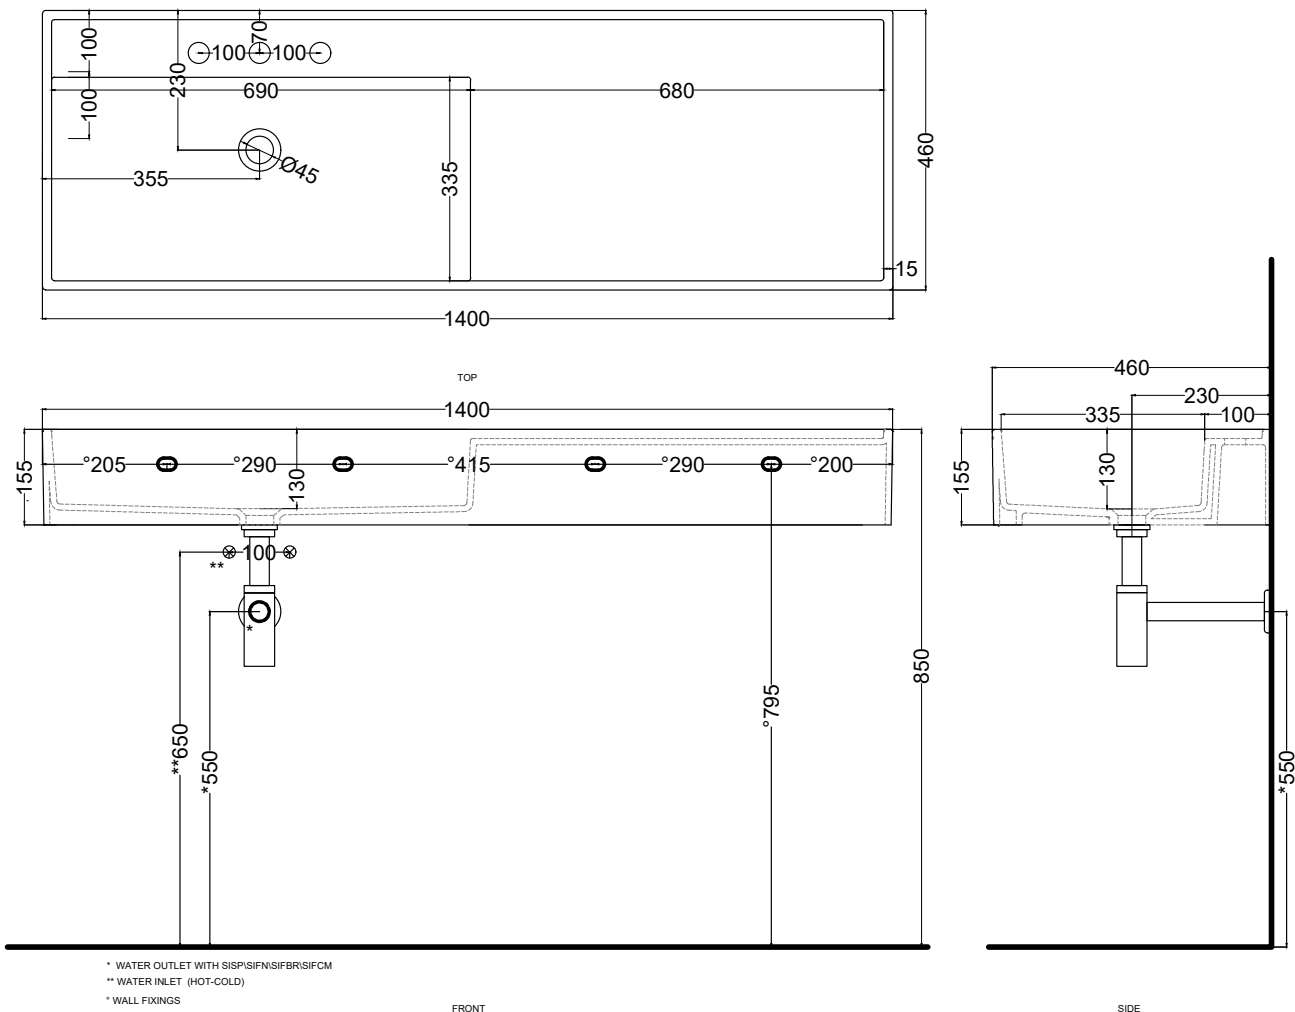

NOTE/NOTES

Lavabo in ceramica. Disponibile nell'opzione senza foro rubinetto (art. PNLSAF).

Wasbasin made of ceramic. Available the option without tap hole (art. PNLSAF)

DoP No. 14688.01

Ottobre 2020

ATTENZIONE: Superfici, pesi e misure riportate possono presentare leggere differenze rispetto ai pezzi reali, in considerazione e accordo delle caratteristiche di tolleranza intrinseche del materiale ceramico e del suo processo produttivo. L'azienda si riserva di cambiare schede tecniche e caratteristiche di funzionamento degli articoli in ogni momento e senza necessità di preavviso.