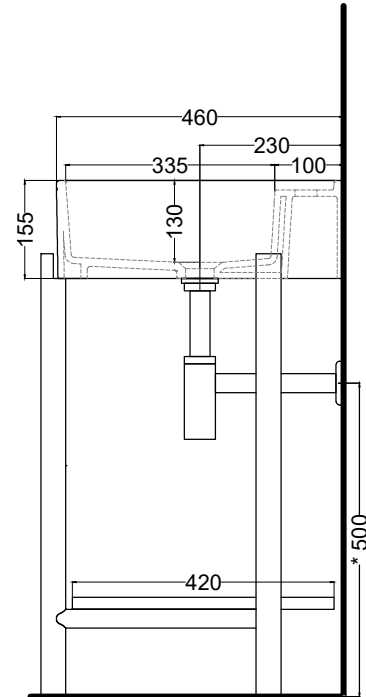

- Talco
- Pomice
- Brina
- Arenaria
- Avena
- Cemento
- Basalto
- Muschio

legno/wood

- Rovere Naturale
- Rovere Sbiancato
- Rovere Grigio
- Rovere Nero

NOTE/NOTES

Lavabo in ceramica; vassoio in legno; Struttura in legno o acciaio verniciato. Disponibile nell'opzione senza foro rubinetto (art. PNLASF).
Wasbasin made of ceramic; tray made of wood; Framework made of wood or coated steel. Available the option without tap hole (art. PNLASF)

DoP No. 14688.01

Novembre 2020

* WATER OUTLET WITH SISP/SIFN/SIFBR/SIFCM
** WATER INLET (HOT-COLD)
* WALL FIXINGS

FRONT

SIDE

ATTENZIONE: Superfici, pesi e misure riportate possono presentare leggere differenze rispetto ai pezzi reali, in considerazione e accordo delle caratteristiche di tolleranza intrinseche del materiale ceramico e del suo processo produttivo. L'azienda si riserva di cambiare schede tecniche e caratteristiche di funzionamento degli articoli in ogni momento e senza necessità di preavviso.