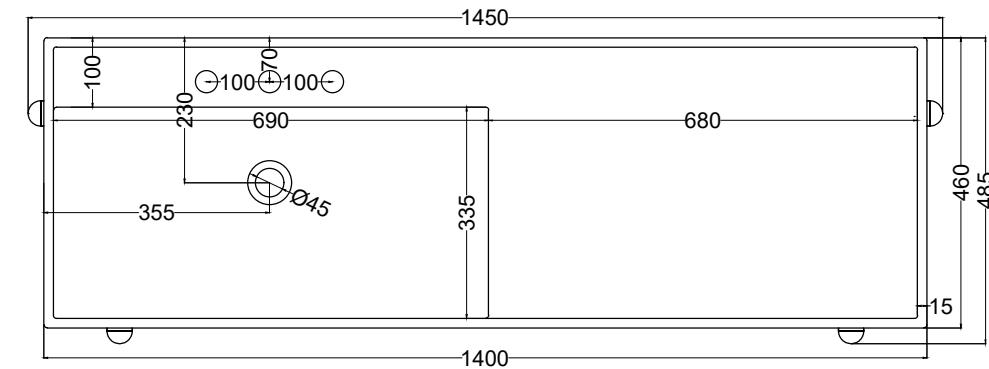

* WATER OUTLET WITH SISP/SIFN/SIFBR/SIFCM
** WATER INLET (HOT-COLD)
* WALL FIXINGS

FRONT

SIDE

ATTENZIONE:

Superfici, pesi e misure riportate possono presentare leggere differenze rispetto ai pezzi reali, in considerazione e accordo delle caratteristiche di tolleranza intrinseche del materiale ceramico e del suo processo produttivo. L'azienda si riserva di cambiare schede tecniche e caratteristiche di funzionamento degli articoli in ogni momento e senza necessità di preavviso.

ATTENTION: