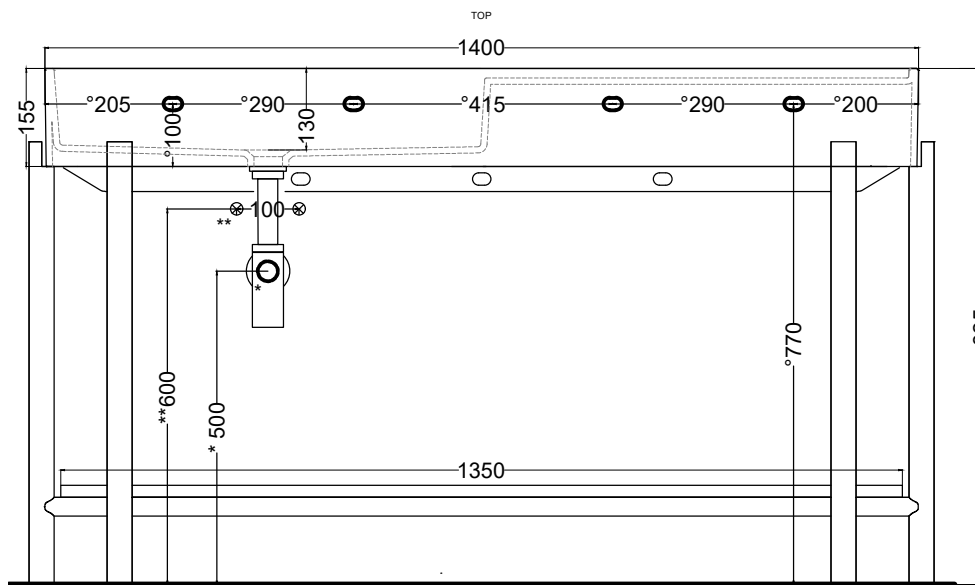

PIL01BR - Piletta universale click-clack BRONZO con coperchio in ceramica / Universal click-clack drain in BRONZE with ceramic lid

PIL01CM - Piletta universale click-clack CEMENTO con coperchio in ceramica / Universal click-clack drain in CEMENTO with ceramic lid

SISP - Sifone CROMO / CHROME siphon

SIFN - Sifone NERO MATT / MATT BLACK siphon

SIFBR - Sifone BRONZO / BRONZE siphon

SIFCM - Sifone CEMENTO / CEMENTO siphon

FINITURE LAVABO

WASHBASIN FINISHES

Gloss White

Le Terre di Cielo

- Talco
- Pomice
- Brina
- Basalto
- Lavagna
- Cemento
- Fango
- Cacao
- Arenaria
- Avena
- Lino
- Agave
- Muschio
- Polvere
- Cipria
- Canapa

Le Acque di Cielo

- Oltremare
- Smeraldo
- Alga
- Corallo
- Ninfea
- Anemone

FINITURE STRUTTURA IN METALLO

METAL FRAMEWORK FINISHES

verniciature/coatings

- Nero Matt
- Cemento
- Oltremare
- Smeraldo
- Alga
- Corallo
- Ninfea
- Anemone

FINITURE DEL PIANO

SHELF FINISHES

laccature/laquerings

- Talco
- Pomice
- Brina
- Arenaria
- Avena
- Cemento
- Basalto
- Muschio

legno/wood

- Rovere Naturale
- Rovere Sbiancato
- Rovere Grigio
- Rovere Nero

NOTE/NOTES

Lavabo in ceramica; vassoio in legno; Struttura in legno o acciaio verniciato. Disponibile nell'opzione senza foro rubinetto (art. PNLASF).
Wasbasin made of ceramic; tray made of wood; Framework made of wood or coated steel. Available the option without tap hole (art. PNLASF)

DoP No. 14688.01

Novembre 2020

* WATER OUTLET WITH SISP/SIFN/SIFBR/SIFCM
** WATER INLET (HOT-COLD)
* WALL FIXINGS

FRONT

SIDE

ATTENZIONE: Superfici, pesi e misure riportate possono presentare leggere differenze rispetto ai pezzi reali, in considerazione e accordo delle caratteristiche di tolleranza intrinseche del materiale ceramico e del suo processo produttivo. L'azienda si riserva di cambiare schede tecniche e caratteristiche di funzionamento degli articoli in ogni momento e senza necessità di preavviso.

ATTENTION: Surfaces, weights and dimensions can show some little differences compared to the real item, following typical intrinsic characteristics of ceramics material and production. The company reserves the right to change any technical specifications/ dimension and/or operating characteristics of the products at any time and without giving notice.