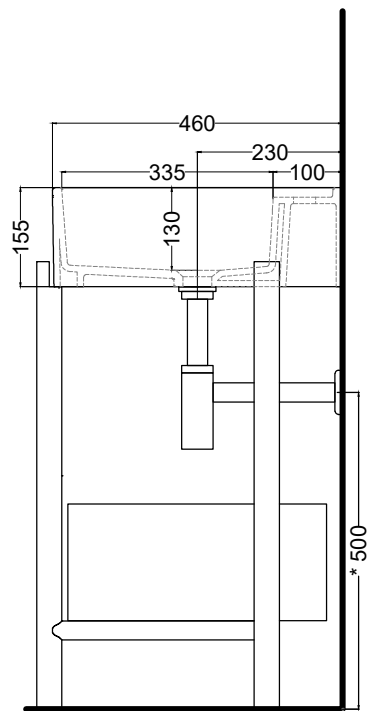

* WATER OUTLET WITH SISP/SIFN/SIFBR/SIFCM
** WATER INLET (HOT-COLD)
* WALL FIXINGS

FRONT

SIDE

ATTENZIONE:

Superfici, pesi e misure riportate possono presentare leggere differenze rispetto ai pezzi reali, in considerazione e accordo delle caratteristiche di tolleranza intrinseche del materiale ceramico e del suo processo produttivo. L'azienda si riserva di cambiare schede tecniche e caratteristiche di funzionamento degli articoli in ogni momento e senza necessità di preavviso.

ATTENTION: