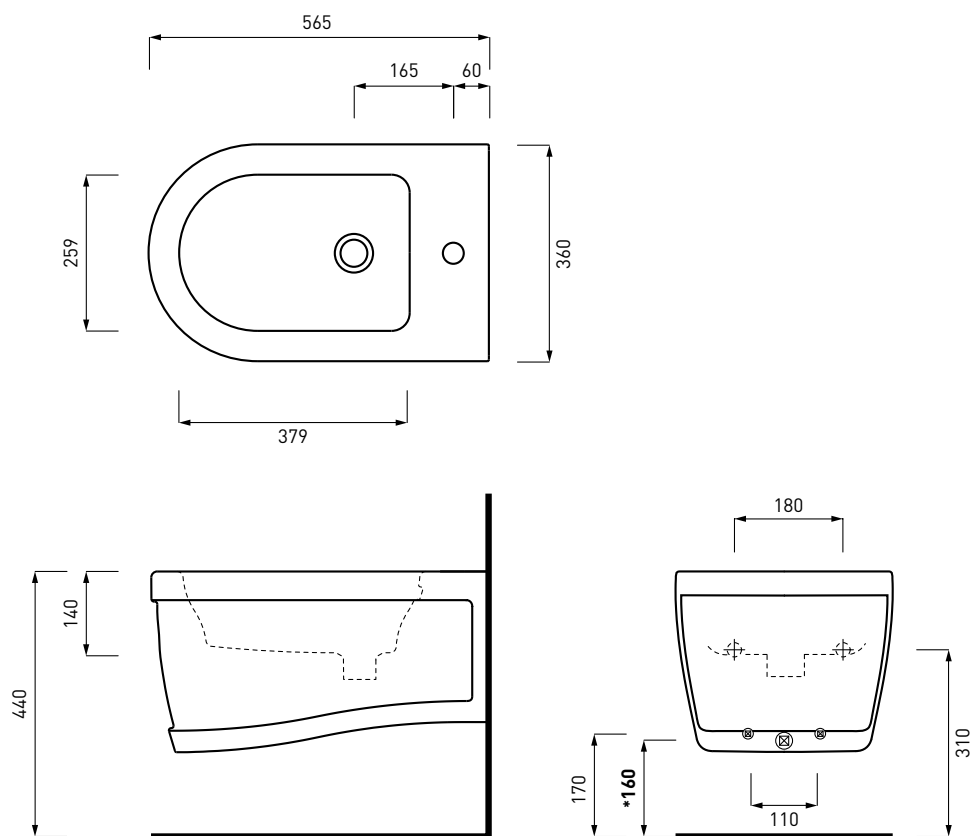

* con sifone ad "S" standard

* with standard siphon "S"

ATTENZIONE:
Le misure d'installazione possono presentare leggere differenze rispetto ai pezzi reali in considerazione delle caratteristiche del prodotto ceramico. L'azienda si riserva di cambiare schede tecniche e caratteristiche di funzionamento degli articoli in ogni momento e senza necessità di preavviso. I pesi possono subire variazioni fino al 20%.

ATTENTION:
Measure details can show some little difference respect real items, following typical characteristics of ceramics articles production. The company reserves the right to change any technical specifications/dimension and/or operating characteristics of the products at any time and without giving notice. The ceramic items weight may vary up to 20%.