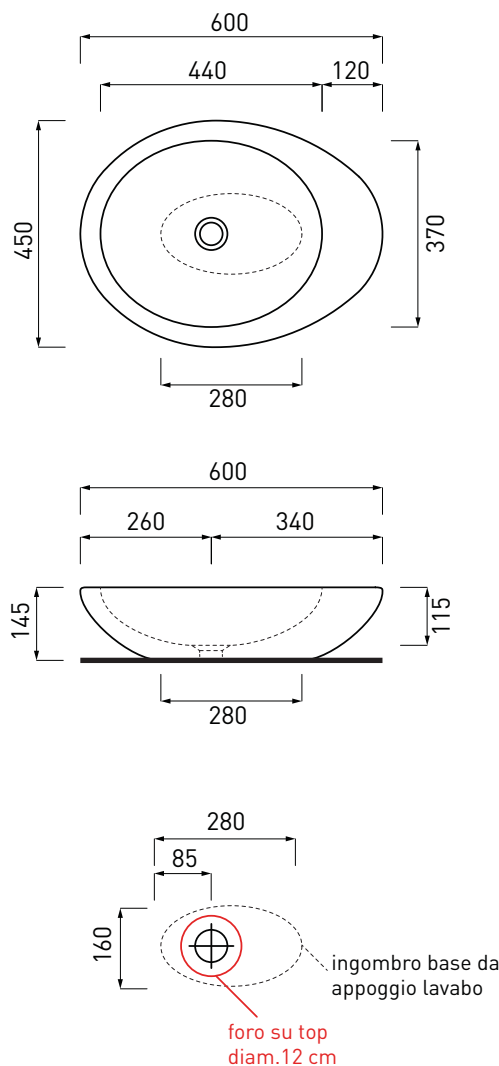

ATTENZIONE:

ATTENTION: