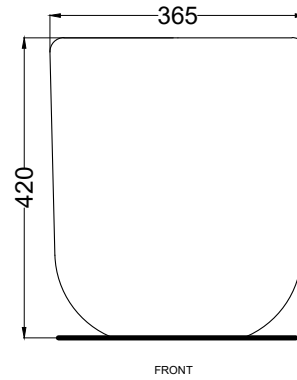

ATTENZIONE/ATTENTION:

Superfici, pesi e misure riportate possono presentare leggere differenze rispetto ai pezzi reali, in considerazione e accordo delle caratteristiche di tolleranza intrinseche del materiale ceramico e del suo processo produttivo. L'azienda si riserva di cambiare schede tecniche e caratteristiche di funzionamento degli articoli in ogni momento e senza necessità di preavviso.

Surfaces, weights and dimensions can show some little differences compared to the real item, following typical intrinsic characteristics of ceramics material and production. The company reserves the right to change any technical specifications/dimension and/or operating characteristics of the products at any time and without giving notice.

ATTENZIONE/ATTENTION: