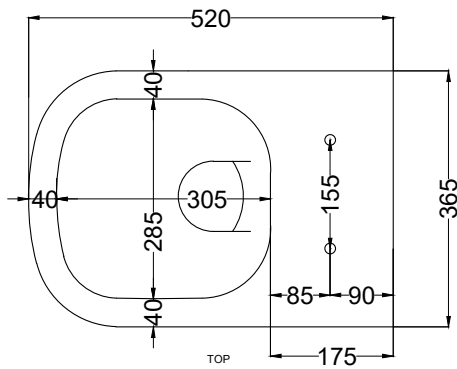

ATTENZIONE/ATTENTION:

Superfici, pesi e misure riportate possono presentare leggere differenze rispetto ai pezzi reali, in considerazione e accordo delle caratteristiche di tolleranza intrinseche del materiale ceramico e del suo processo produttivo. L'azienda si riserva di cambiare schede tecniche e caratteristiche di funzionamento degli articoli in ogni momento e senza necessità di preavviso.

Surfaces, weights and dimensions can show some little differences compared to the real item, following typical intrinsic characteristics of ceramics material and production. The company reserves the right to change any technical specifications/dimension and/or operating characteristics of the products at any time and without giving notice.

ATTENZIONE/ATTENTION: