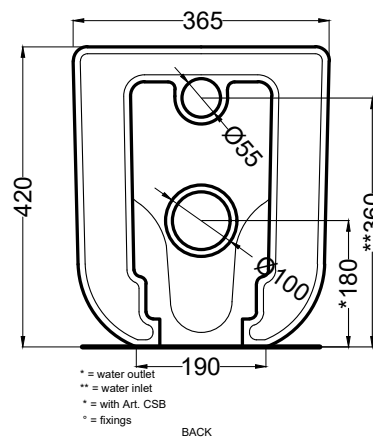

ATTENZIONE/ATTENTION:

Superfici, pesi e misure riportate possono presentare leggere differenze rispetto ai pezzi reali, in considerazione e accordo delle caratteristiche di tolleranza intrinseche del materiale ceramico e del suo processo produttivo. L'azienda si riserva di cambiare schede tecniche e caratteristiche di funzionamento degli articoli in ogni momento e senza necessità di preavviso.

Surfaces, weights and dimensions can show some little differences compared to the real item, following typical intrinsic characteristics of ceramics material and production. The company reserves the right to change any technical specifications/dimension and/or operating characteristics of the products at any time and without giving notice.

ATTENZIONE/ATTENTION: