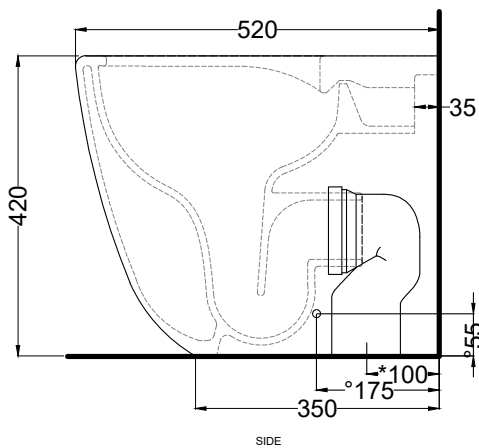

ATTENZIONE/ATTENTION:

Superfici, pesi e misure riportate possono presentare leggere differenze rispetto ai pezzi reali, in considerazione e accordo delle caratteristiche di tolleranza intrinseche del materiale ceramico e del suo processo produttivo. L'azienda si riserva di cambiare schede tecniche e caratteristiche di funzionamento degli articoli in ogni momento e senza necessità di preavviso.

Surfaces, weights and dimensions can show some little differences compared to the real item, following typical intrinsic characteristics of ceramics material and production. The company reserves the right to change any technical specifications/dimension and/or operating characteristics of the products at any time and without giving notice.

ATTENZIONE/ATTENTION: