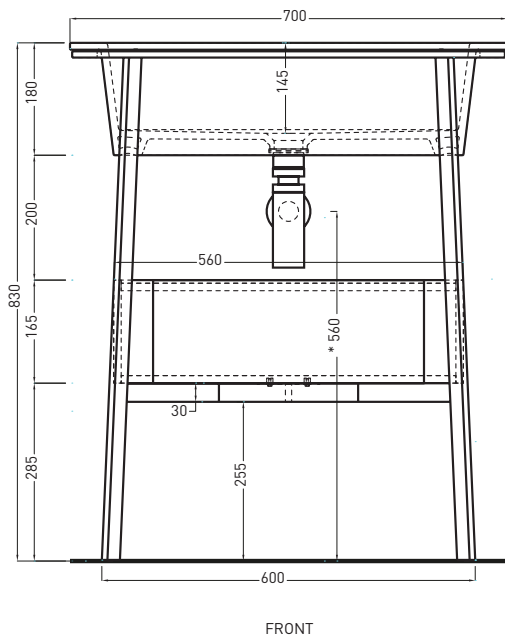

* WATER OUTLET WITH art. SIFTIB / SIFN

ATTENZIONE:

Le superfici, pesi e misure riportate possono presentare leggere differenze rispetto ai pezzi reali, in considerazione e accordo delle caratteristiche di tolleranza intrinseche del materiale ceramico e del suo processo produttivo. L'azienda si riserva di cambiare schede tecniche e caratteristiche di funzionamento degli articoli in ogni momento e senza necessità di preavviso.

ATTENTION: