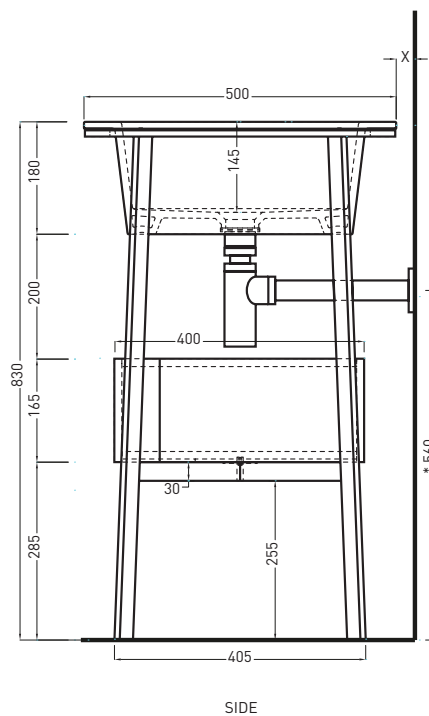

* WATER OUTLET WITH art. SIFTIB / SIFN

ATTENZIONE:

Le superfici, pesi e misure riportate possono presentare leggere differenze rispetto ai pezzi reali, in considerazione e accordo delle caratteristiche di tolleranza intrinseche del materiale ceramico e del suo processo produttivo. L'azienda si riserva di cambiare schede tecniche e caratteristiche di funzionamento degli articoli in ogni momento e senza necessità di preavviso.

ATTENTION: