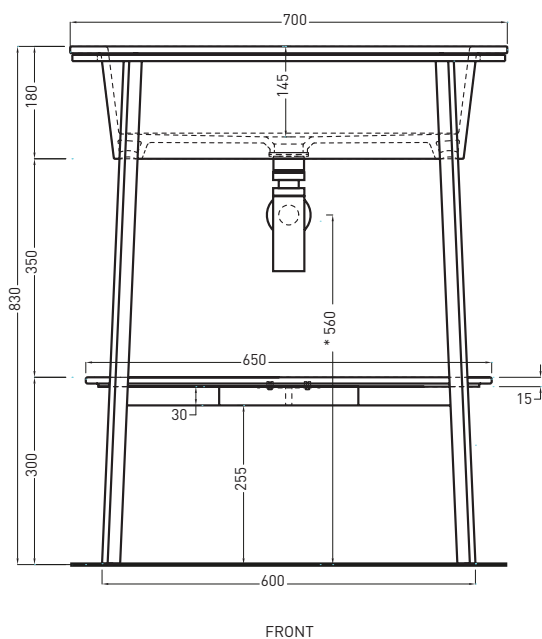

Novembre 2016

X. Distanza consigliata da parete dai 30mm ai 50mm
X. Advised distance from the wall from 30mm to 50mm

* WATER OUTLET WITH art. SIFTIB / SIFN

ATTENZIONE:
Le superfici, pesi e misure riportate possono presentare leggere differenze rispetto ai pezzi reali, in considerazione e accordo delle caratteristiche di tolleranza intrinseche del materiale ceramico e del suo processo produttivo. L'azienda si riserva di cambiare schede tecniche e caratteristiche di funzionamento degli articoli in ogni momento e senza necessità di preavviso.