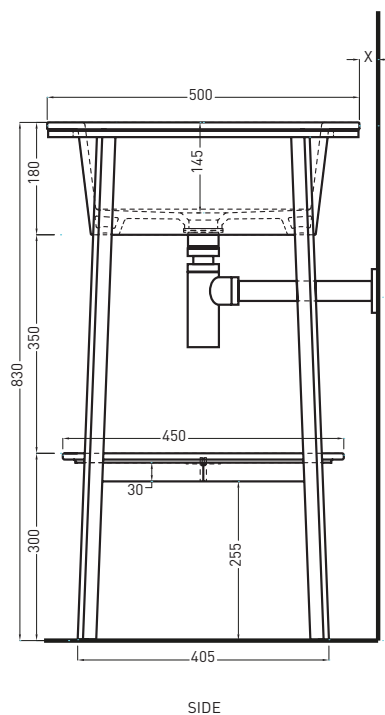

Novembre 2016

X. Distanza consigliata da parete dai 30mm ai 50mm
X. Advised distance from the wall from 30mm to 50mm

* WATER OUTLET WITH art. SIFTIB / SIFN

ATTENZIONE:
Le superfici, pesi e misure riportate possono presentare leggere differenze rispetto ai pezzi reali, in considerazione e accordo delle caratteristiche di tolleranza intrinseche del materiale ceramico e del suo processo produttivo. L'azienda si riserva di cambiare schede tecniche e caratteristiche di funzionamento degli articoli in ogni momento e senza necessità di preavviso.