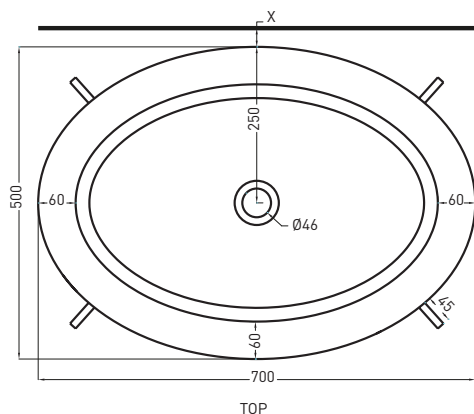

Novembre 2016

X. Distanza consigliata da parete dai 30mm ai 50mm
X. Advised distance from the wall from 30mm to 50mm

* WATER OUTLET WITH art. SIFTIB / SIFN

ATTENZIONE:
Le superfici, pesi e misure riportate possono presentare leggere differenze rispetto ai pezzi reali, in considerazione e accordo delle caratteristiche di tolleranza intrinseche del materiale ceramico e del suo processo produttivo. L'azienda si riserva di cambiare schede tecniche e caratteristiche di funzionamento degli articoli in ogni momento e senza necessità di preavviso.