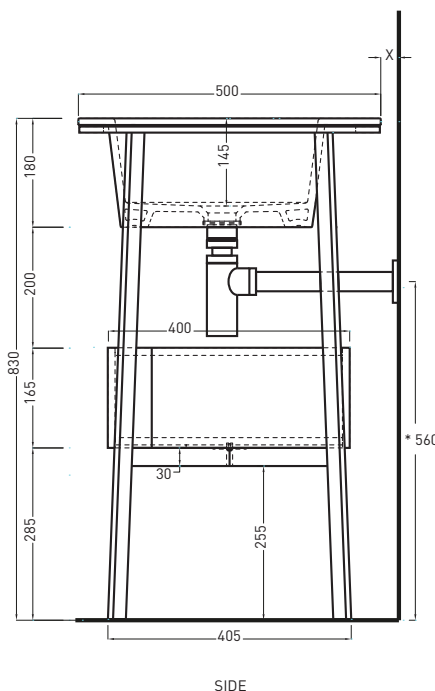

essenze legno/wood essences

- | | |
|--------------------|---------------|
| ● Rovere Grigio | ● Rovere Nero |
| ● Rovere Sbiancato | ● Eucalipto |
| ● Rovere Naturale | |

TOP

X. Distanza consigliata da parete dai 30mm ai 50mm
 X. Advised distance from the wall from 30mm to 50mm

FRONT

SIDE

* WATER OUTLET WITH art. SISP / SIFN / SIFBR
 ** WATER INLET (HOT-COLD)

ATTENZIONE:
 Le superfici, pesi e misure riportate possono presentare leggere differenze rispetto ai pezzi reali, in considerazione e accordo delle caratteristiche di tolleranza intrinseche del materiale ceramico e del suo processo produttivo. L'azienda si riserva di cambiare schede tecniche e caratteristiche di funzionamento degli articoli in ogni momento e senza necessità di preavviso.