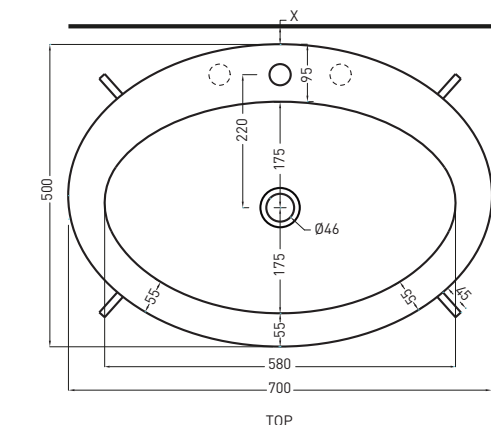

essenze legno/wood essences

- | | |
|--------------------|---------------|
| ● Rovere Grigio | ● Rovere Nero |
| ● Rovere Sbiancato | ● Eucalipto |
| ● Rovere Naturale | |

TOP

X. Distanza consigliata da parete dai 30mm ai 50mm
 X. Advised distance from the wall from 30mm to 50mm