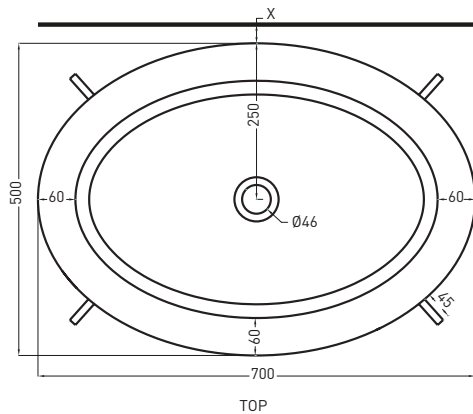

X. Distanza consigliata da parete dai 30mm ai 50mm
X. Advised distance from the wall from 30mm to 50mm