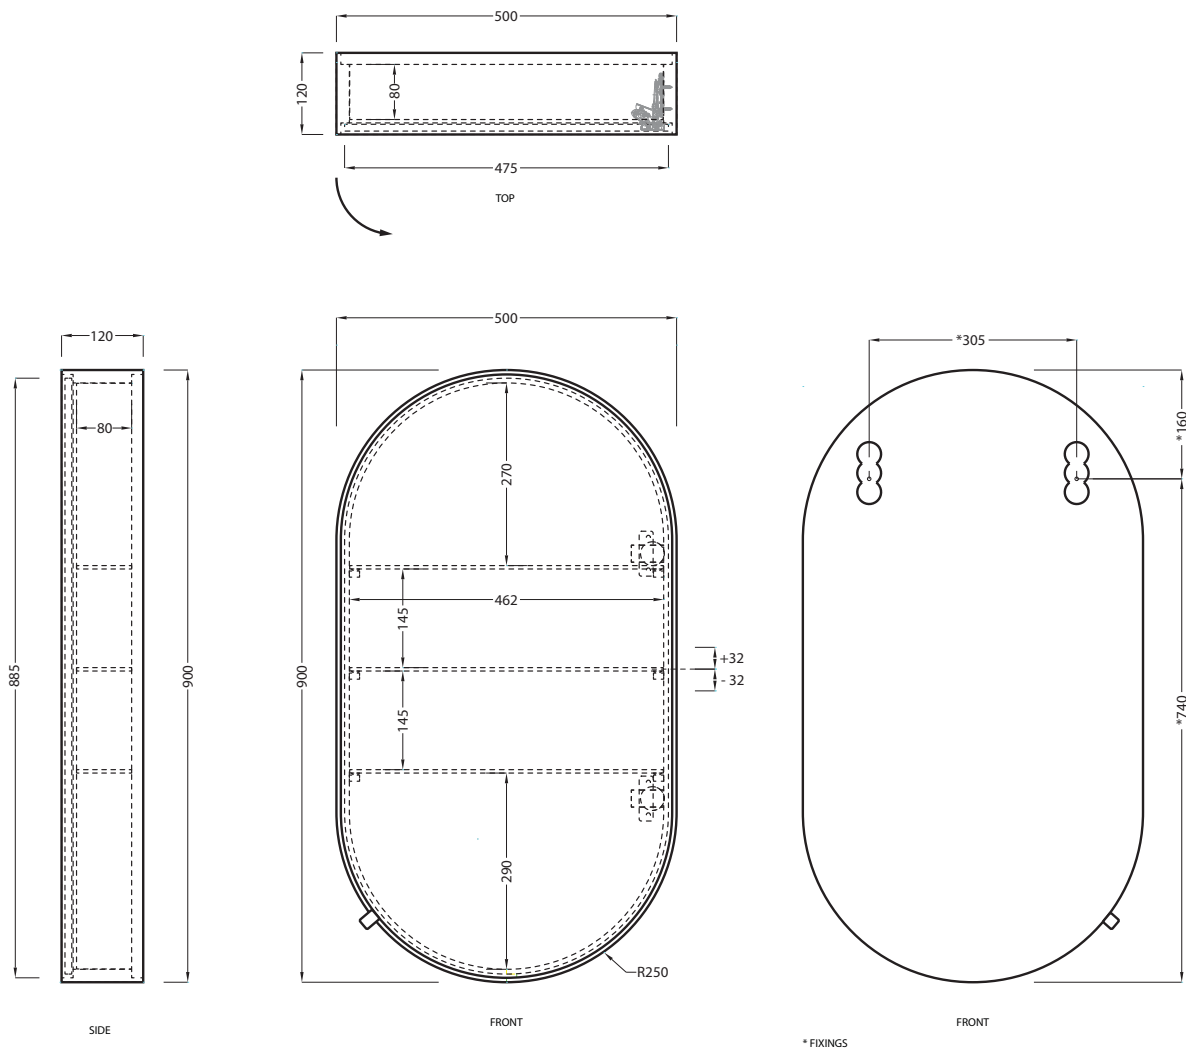

## NOTE/NOTES

Specchio; Struttura in legno; Ripiani in vetro  
Mirror; Framework made of wood; Glass shelves.

Ottobre 2016

**ATTENZIONE:**  
Le misure d'installazione possono presentare leggere differenze rispetto ai pezzi reali in considerazione delle caratteristiche del prodotto. L'azienda si riserva di cambiare schede tecniche e caratteristiche di funzionamento degli articoli in ogni momento e senza necessità di preavviso.