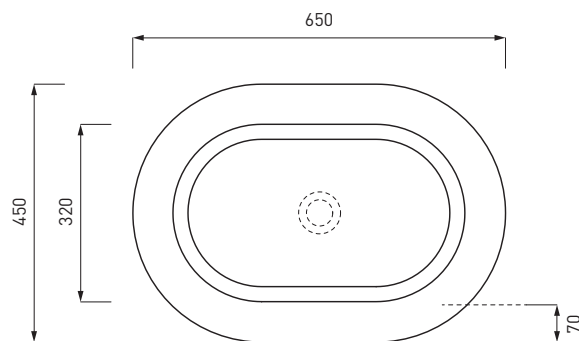

ATTENZIONE:
Quando è in uso la piastra ceramica interna (art. AMPILO), occorre rimuovere il tappo della piletta.

ATTENTION:
When the ceramic plate is in use (art. AMPILO), the drain lid must be removed.