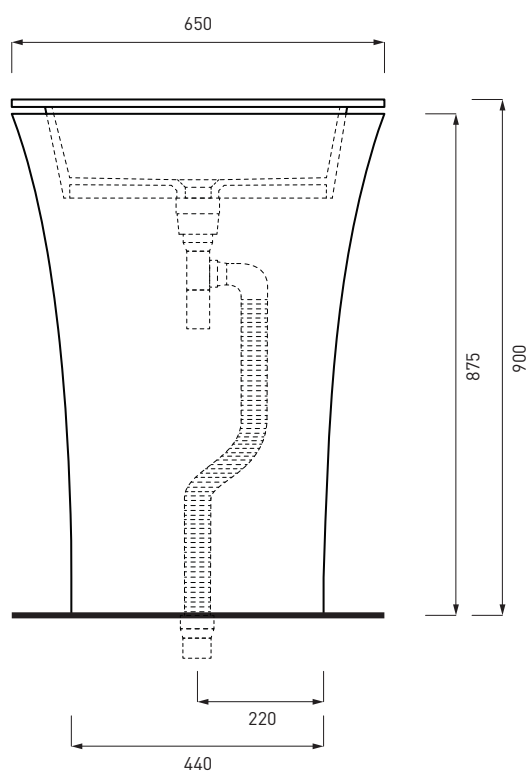

NOTE/NOTES

Marzo 2017

ATTENZIONE:
 Quando è in uso la piastra ceramica interna (art. AMPILO), occorre rimuovere il tappo della piletta.

ATTENTION:
 When the ceramic plate is in use (art. AMPILO), the drain lid must be removed.

ATTENZIONE:
 Le misure d'installazione possono presentare leggere differenze rispetto ai pezzi reali in considerazione delle caratteristiche del prodotto ceramico. L'azienda si riserva di cambiare schede tecniche e caratteristiche di funzionamento degli articoli in ogni momento e senza necessità di preavviso. I pesi possono subire variazioni fino al 20%.

ATTENTION:
 Measure details can show some little difference respect real items, following typical characteristics of ceramics articles production. The company reserves the right to change any technical specifications/dimension and/or operating characteristics of the products at any time and without giving notice. The ceramic items weight may vary up to 20%.