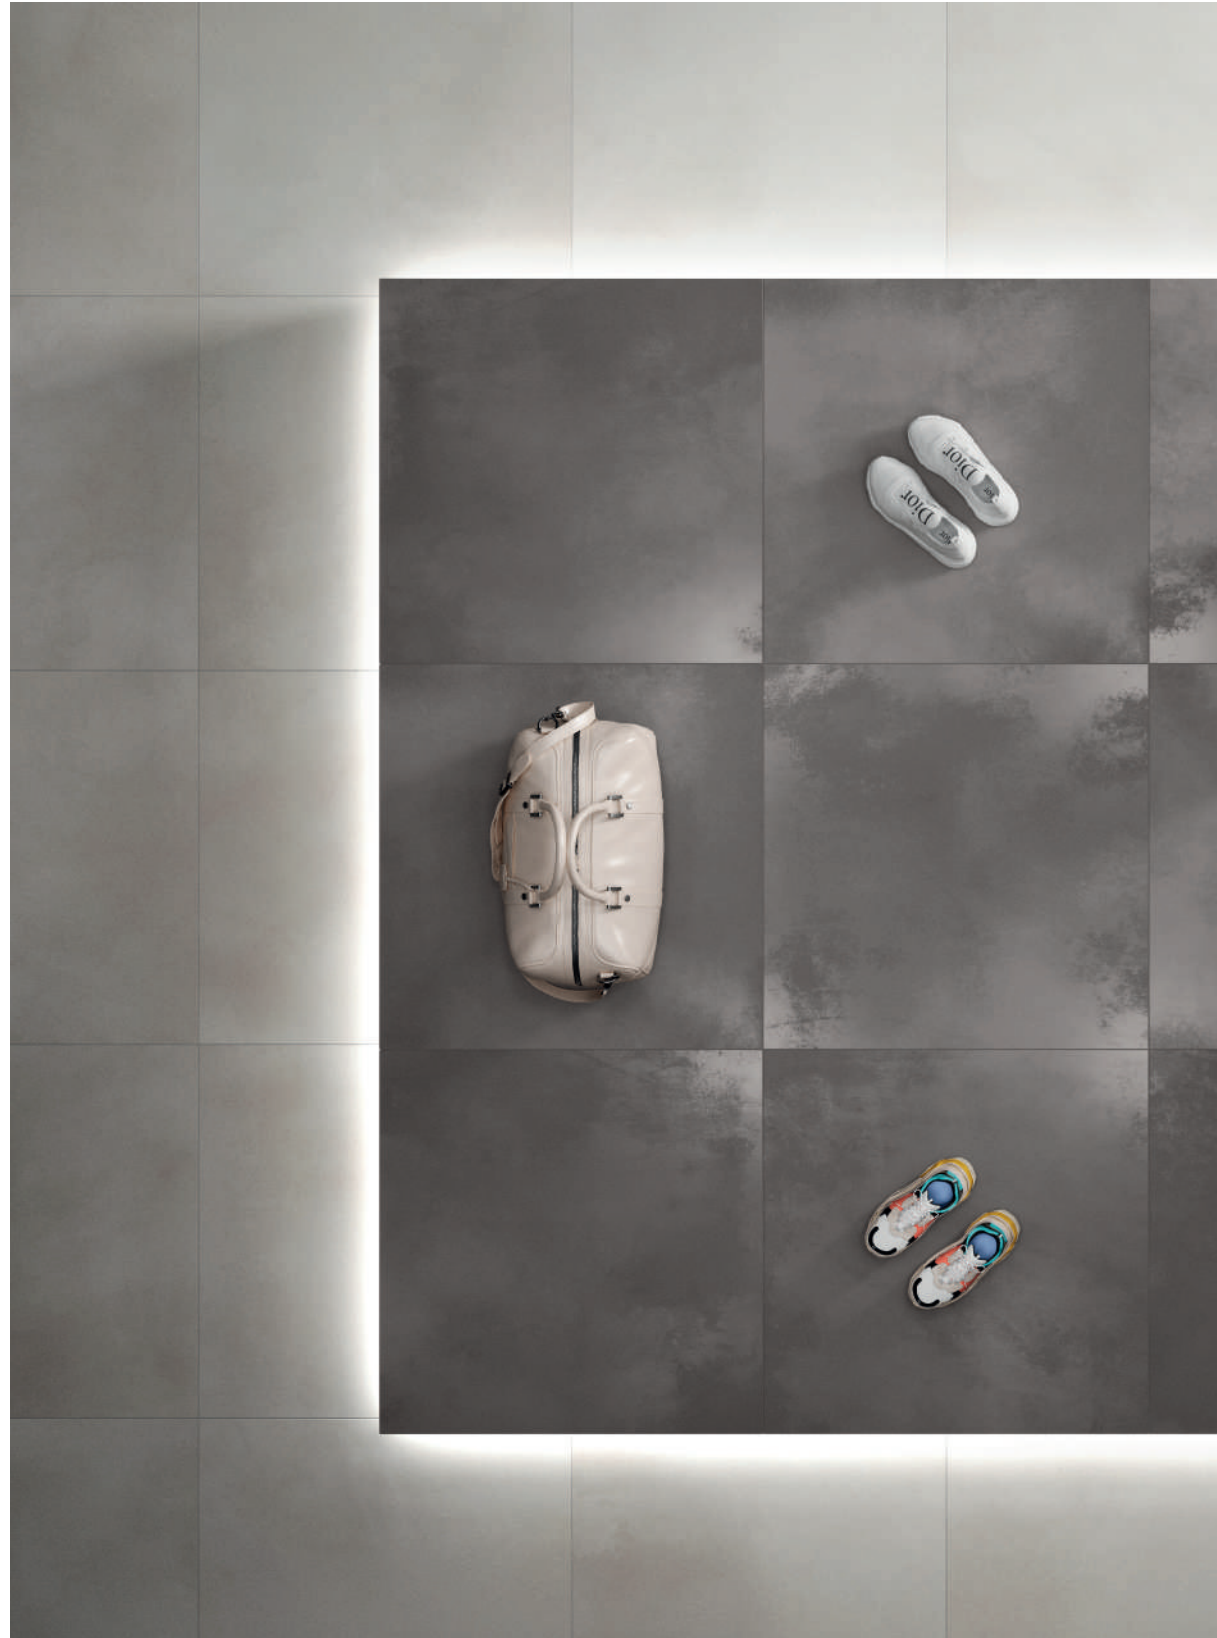

INDOOR

Rivestimento . Wall tile: 58x60 . 22³/₄x23³/₄
Trapezio A Tytan Satin Rettificato
15x60 . 6¹/₂x23³/₄ Trapezio B Frost Satin Rettificato
Pavimento . Floor: Frost 90x90 . 35¹/₂x35¹/₂
Rettificato / Tytan 90x90 . 35¹/₂x35¹/₂ Rettificato